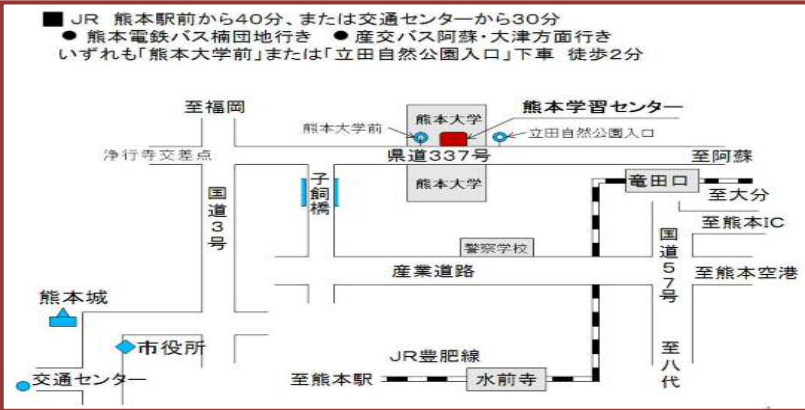

## 第9回 3/12(日)

「なぜ大学で  
「書く」か」

渡邊 淳子

(放送大学非常勤講師/熊本  
保健科学大学共通教育セン  
ター専任講師)

※ 駐車場は、門衛所で手続き後、熊大構内をご利用ください

FAX. 096-341-0870

放送大学熊本学習センター

- FAX申し込みの場合、下記内容にご記入の上お申し込みください。
- ご記入いただいた個人情報は、放送大学事業目的以外での使用はいたしません。
- FAX以外に、メール・電話での申し込みも受け付けております。下記をご覧ください。